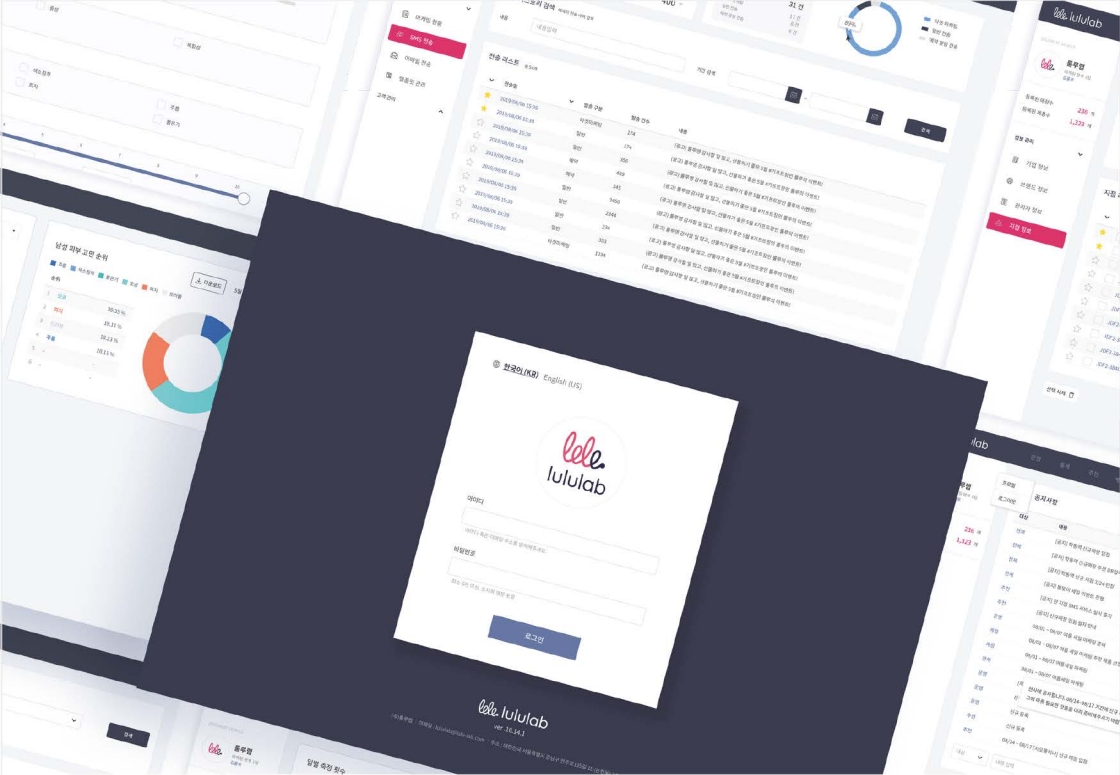

## 인공지능 피부 분석

- 피부, 나이, 점수, 6개 피부 항목 주름, 색소침착, 붉은기, 모공, 피지, 트러블 인공지능 딥러닝 기술 활용, 피부 분석 정확도 지속 증가

4

## 인공지능 제품 추천 & 구매

- 빅데이터 기술을 활용하여 화장품 전성분 및 제형을 분석하여 피부 측정 결과에 따라 개인별 최적의 화장품 추천

5

## 인공지능 피부 랭킹

- 피부 빅데이터를 기반으로 같은 나이대 사람들과 피부 상태를 비교하여 피부 랭킹 정보 제공