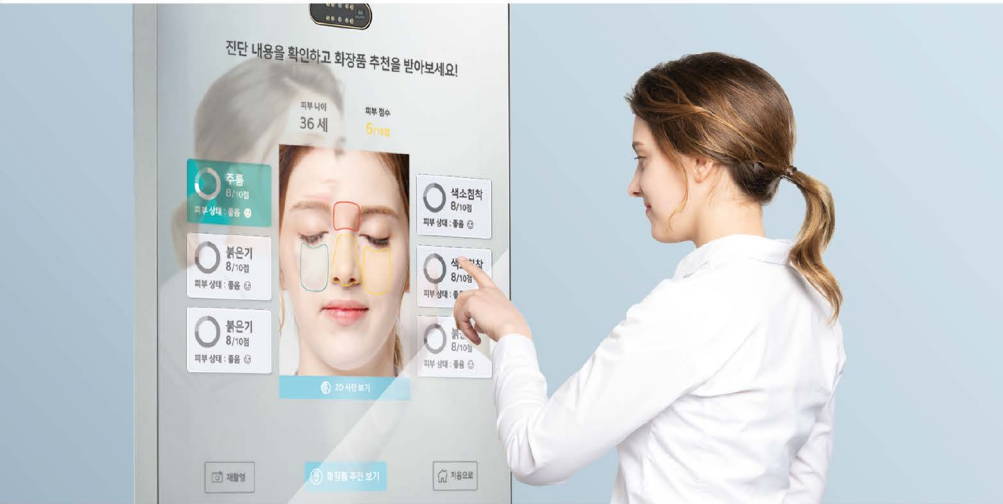

5단계 인공지능 스킨케어