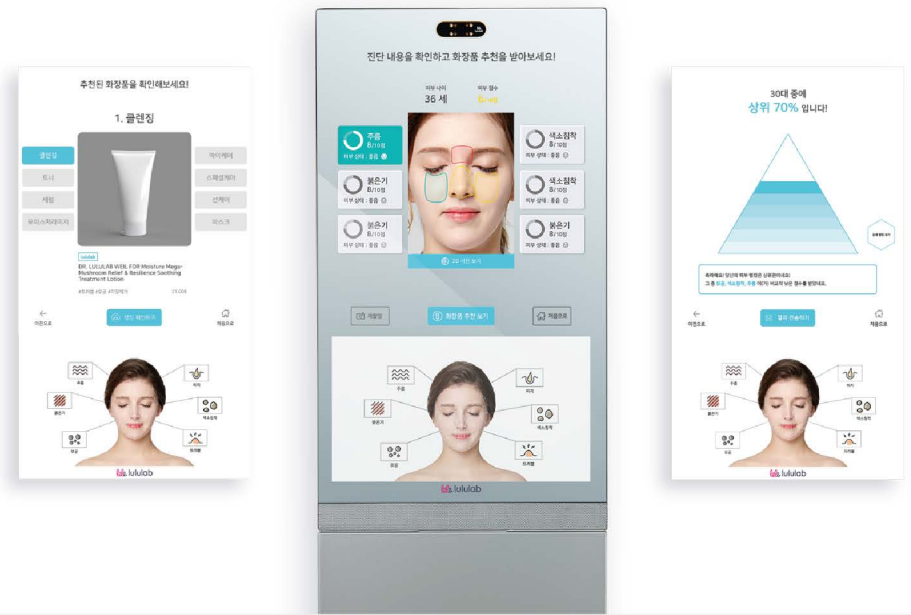

인공지능 피부 랭킹

- 피부 빅데이터를 기반으로 같은 나이대 사람들과 피부 상태를 비교하여 피부 랭킹 정보 제공